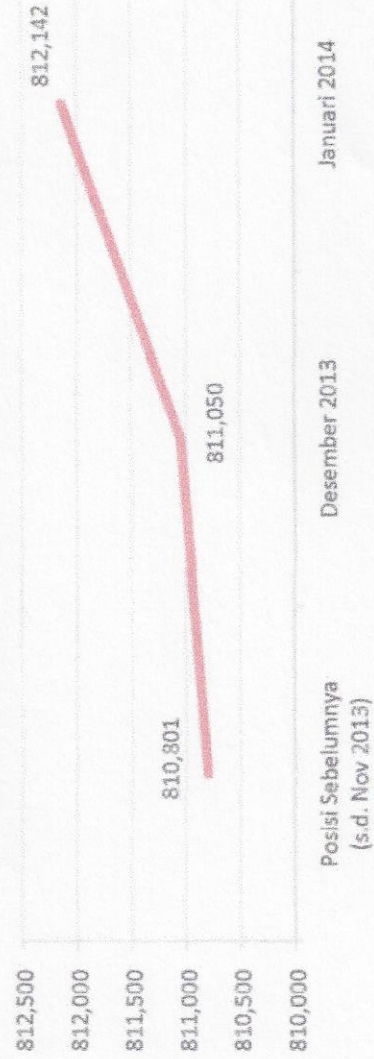

PERKEMBANGAN DATABASE TRUST+POSITIF BULAN KE-1 TAHUN 2014 (JANUARI 2014)

BULAN	KATEGORI								TOTAL
	JUMLAH SITUS INT'L PORN		JUMLAH SITUS DARI ADUAN		JUMLAH SITUS DARI KAJIAN TIM		Blokir	Normalisasi	
	Blokir	Normalisasi	Blokir	Normalisasi	Blokir	Normalisasi			
Posisi Sebelumnya (s.d. Nov 2013)	799,830	-	9,550	-	1,421	-	-	-	810,801
Desember 2013	-	-	249	-	-	-	-	-	811,050
Januari 2014	-	2	1,096	2	-	-	-	-	812,142

Keterangan: Blokir : Suatu situs dilakukan pemblokiran

Normalisasi : Suatu situs dikeluarkan dari daftar TRUST+Positif (tidak lagi diblokir)

PENAMBAHAN DATABASE TAHUN 2014

BULAN	Jumlah Penambahan
Posisi Sebelumnya (s.d. Nov 2013)	810,801
Desember 2013	811,050
Januari 2014	812,142

PENAMBAHAN DATABASE TAHUN 2014

— Penambahan Database Situs Negatif

BULAN	Jumlah Pengaduan yang diterima	Penambahan situs di-blokir	Pengurangan situs dari blokir (normalisasi)	Total Situs dalam Daftar Trust+positif
Desember 2013	496	249	-	811,050
Januari 2014	301	1,096	4	812,142