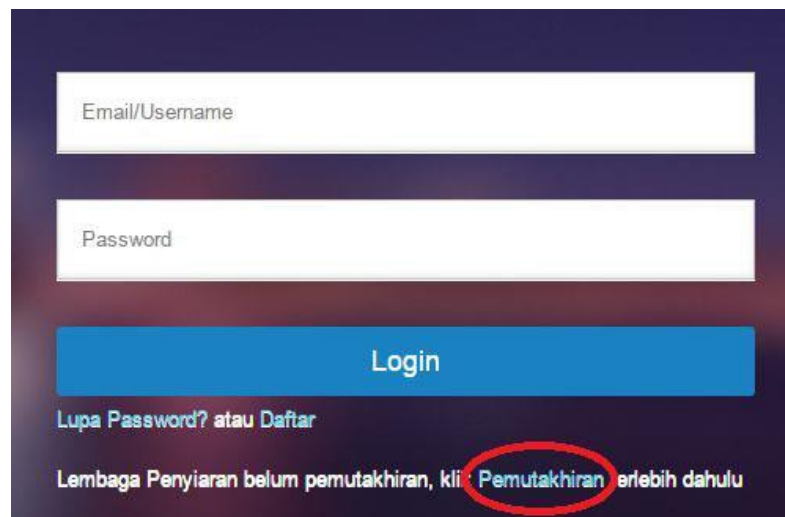

3. Pilih tautan (link) **Pemutakhiran**